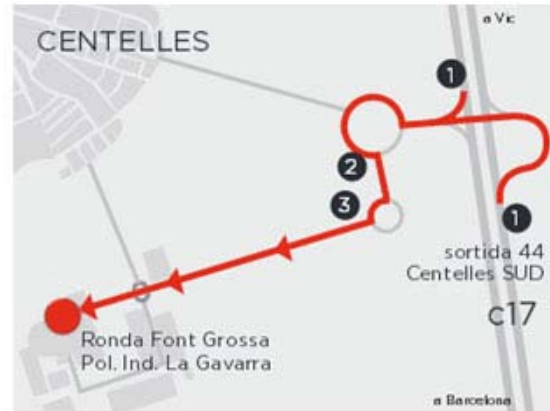

MOBLES LA GAVARRA

Venta directa en fabrica

Transporte y montaje

Venta Directa en Fábrica

HORARIO VENTA A PARTICULARES:

Laborables de 10h a 13h y de 16h a 20h.

Sábados de 10h a 13,30h y de 18h a 20.30h.

Domingos de 11h a 13,30h.

Excepto fiestas locales y nacionales

Fuera de estos horarios puedes pedir cita previa al +34938810752

Polígono Industrial La Gavarra Ronda Font Grossa 45

08540, Centelles, Barcelona

Teléfono +34938810752

Email: info@mobleslagavarra.com

- 1 C17 Salida 44 – Centelles SUR
- 2 Coged la segunda salida de la rotonda
Dirección al polígono de La Gavarra por Av. Moli de la Llavina
- 3 En la segunda rotonda, coged la primera salida
y subid recto unos 550m hasta llegar a la Ronda de La Font Grossa
Estamos delante de DINACIL
GPS +41° 47' 25.93", +2° 13' 34.58" (41.790535, 2.226273)