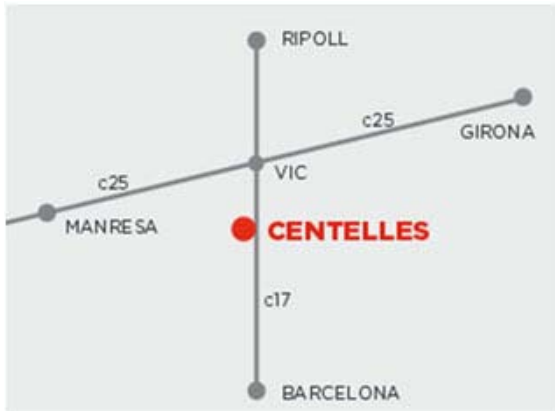

MOBLES LA GAVARRA

Venta directa en fabrica

Transporte y montaje

Venta Directa en Fábrica

HORARIO VENTA A PARTICULARES:

Laborables de 10h a 13h y de 16h a 20h.

Sábados de 10h a 13,30h y de 18h a 20.30h.

Domingos de 11h a 13,30h.

- 1 C17 Salida 44 – Centelles SUR
- 2 Coged la segunda salida de la rotonda
Dirección al polígono de La Gavarra por Av. Moli de la Llavina
- 3 En la segunda rotonda, coged la primera salida
y subid recto unos 550m hasta llegar a la Ronda de La Font Grossa
Estamos delante de DINACIL
GPS +41° 47' 25.93", +2° 13' 34.58" (41.790535, 2.226273)